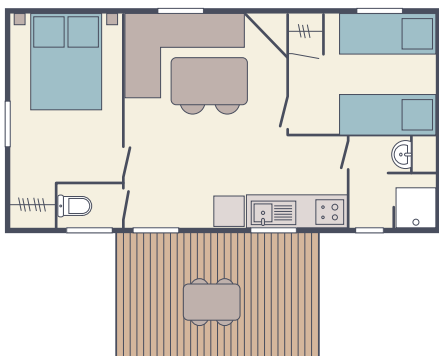

Deze stacaravans (volledig gerenoveerd in 2018) zijn voorzien van 2 slaapkamers, woonkamer, badkamer met douche, WC, uitgeruste keuken en houten terras.

STACARAVAN VACANCE CONFORT 6/8 PERS. 3 slaapkamers - 30 m²