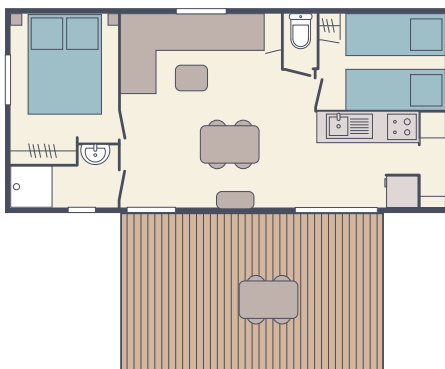

STACARAVAN VACANCE PREMIUM 4/6 PERS. 2 slaapkamers - 32 m²

Gloednieuwe stacaravan met een natuurlijk houten betimmering, ruim en licht dankzij de grote schuifdeuren naar het terras van 15 m². Gezellige woonkamer rondom de elektrische haard, uitgeruste keuken met grote koelkast, 2 aparte slaapkamers, WC en badkamer met douche.

VOORZIENINGEN STACARAVANS	CONFORT 4/6 personen 2 slaapkamers 27 m²	PREMIUM 4/6 personen 2 slaapkamers 32 m²	CONFORT 6/8 personen 3 slaapkamers 30 m²	PMR 2/4 personen 2 slaapkamers 30 m²
BUITEN:				
Houten betimmering		●		
Houten terras 4 x 2,50 m	●		●	●
Houten terras 5 x 3,15 m		●		
Tuinmeubelen	●	van hout	●	●
1 Parasol	●	●	●	●
1 Ligstoel		●		
Opbergkist voor sportuitrusting		●		
SLAAPKAMER(S):				
Dekens en hoofdkussens	●	●	●	●
Lakens				
1 Tweepersoonsbed 140x200	●	●	●	●
2 Eénpersoonsbedden 80x200	●	●	x 2	●
KEUKEN:				
Kookplaat	●	●	●	●
Serviesgoed	x 8	x 8	x 10	x 6
Koelkast	●	●	●	●
Vriesgedeelte		●		
Koffiezetapparaat	●	●	●	●
Magnetron	●	●	●	●
Broodrooster	●	●	●	●
WOONKAMER:				
Elektrische openhaard		●		
Televisie		●		
Slaapbank	●	●	●	niet uitklapbaar
Salontafel		●		
Hoge tafel	●	●	●	●
Stoelen	●	●	●	●
BADKAMER / WC:				
Douche en wastafel	●	●	●	●
WC apart toilet	●	●	●	in de badkamer
Haardroger				
FACILITEITEN:				
Elektrische verwarming	●	●	●	●
Babybedje/box	op aanvraag	op aanvraag	op aanvraag	op aanvraag
Kinderstoel	op aanvraag	op aanvraag	op aanvraag	op aanvraag
Kluisje				
Stofzuiger		●		●
WI-FI	●	●	●	●